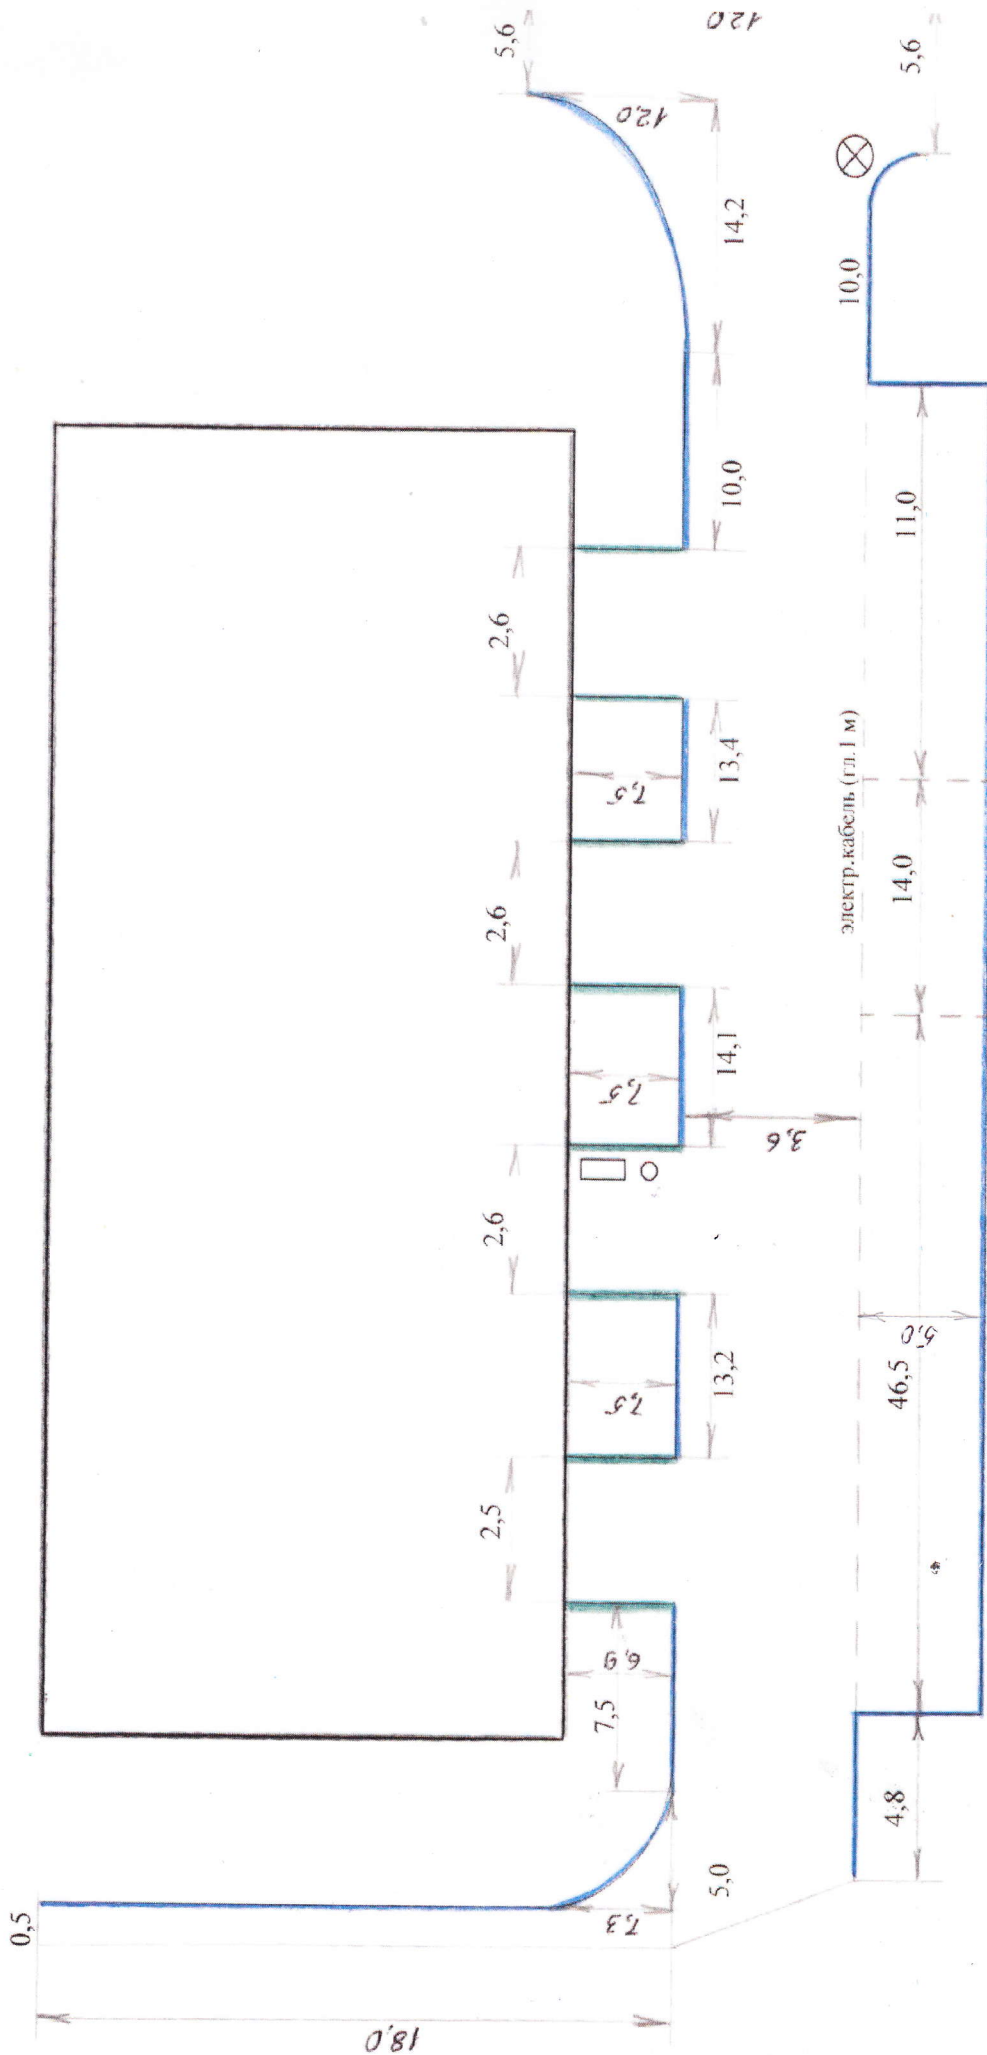

ДИЗАЙН ПРОЕКТ

Благоустройство дворовой территории по адресу: Белая речка ул. Новая д.5

Условные обозначения:

-  Дорожный бордюр
-  Трогуарный бордюр
-  Скамейка
-  Урна
-  Колодец

ТП

Сотласово.
С. по дому Федосовых Н.Н.
18.02.22.