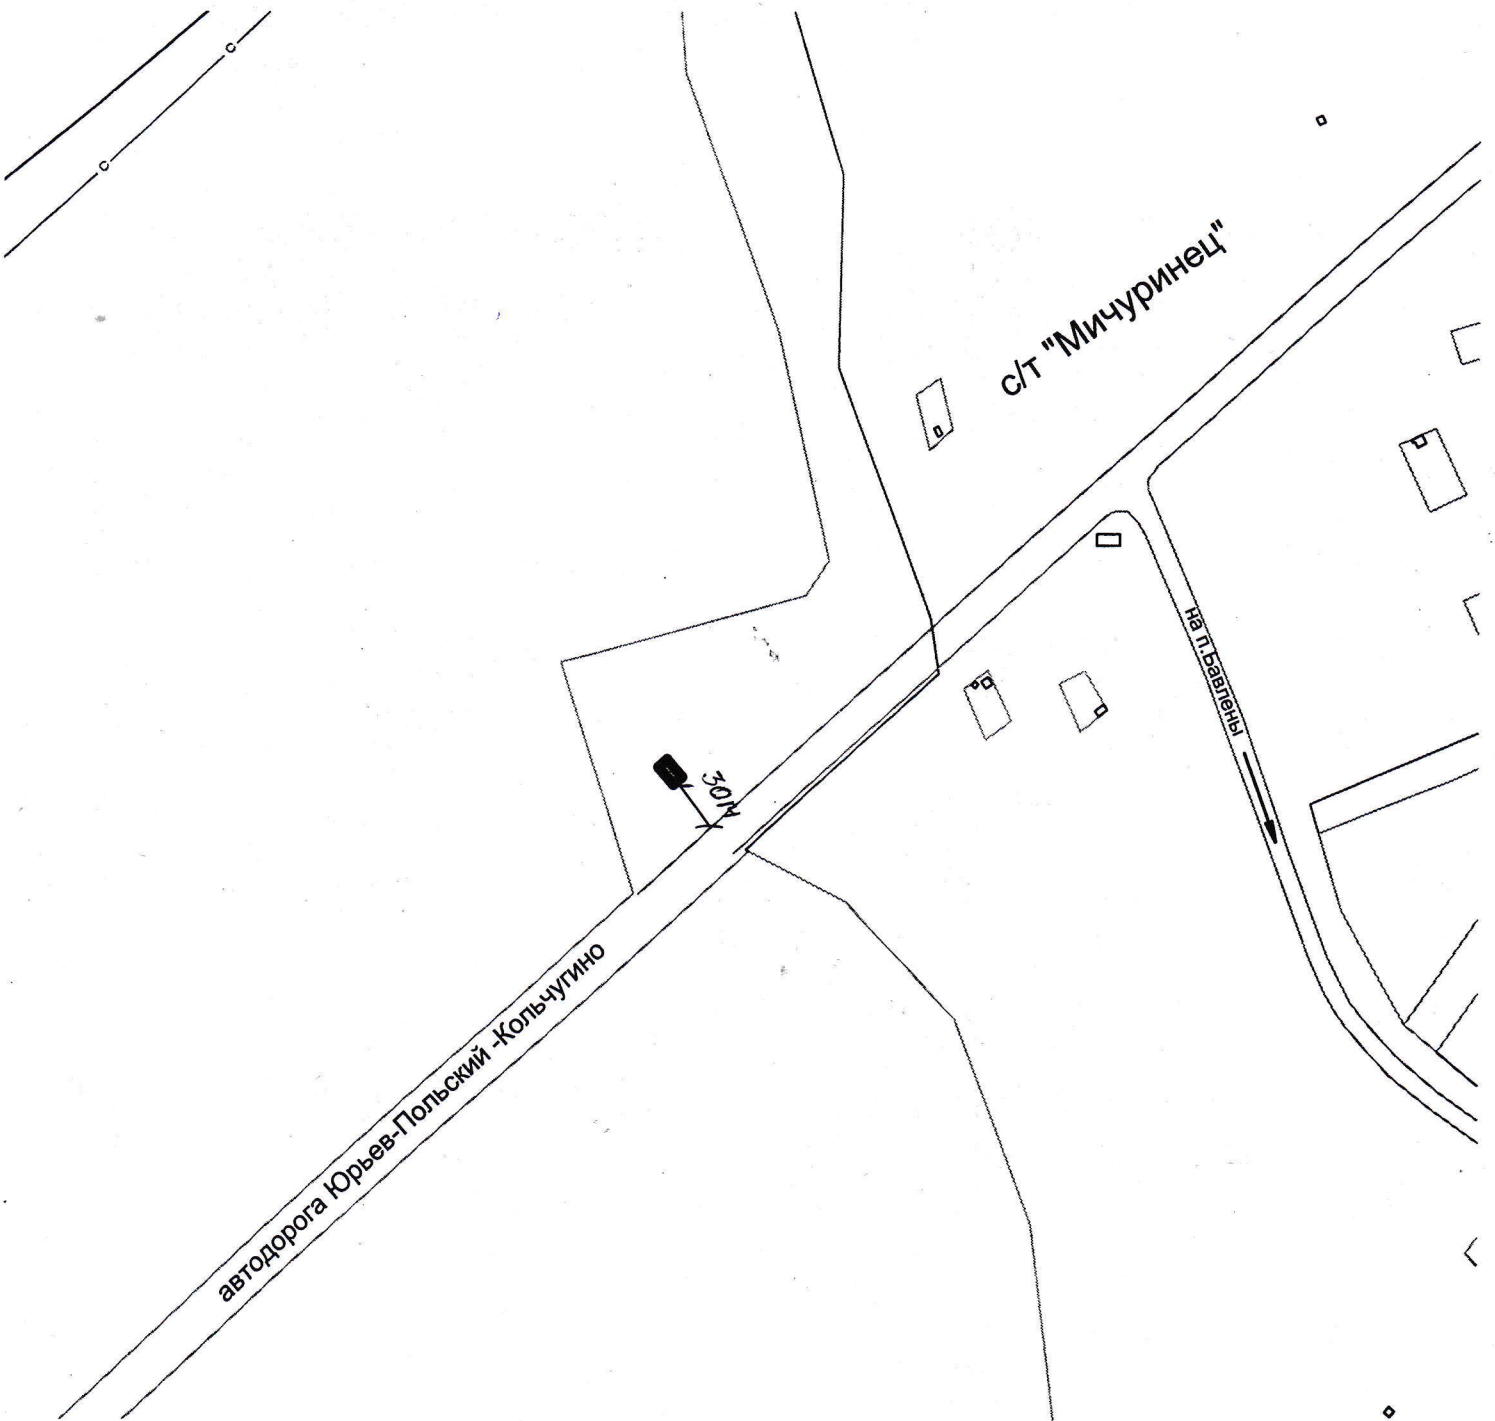

# ВЫКОПИРОВКА

из плана Кольчугинского района с указанием места для размещения  
рекламной конструкции на земельном участке с местоположением:  
КМ 14+740 (справа) автомобильной дороги Юрьев-Польский – Кольчугино  
/М 1 : 4000/

■ – место размещения рекламной конструкции

Начальник МКУ «Управление архитектуры  
и земельных отношений Кольчугинского района»

А.В. Сеницын